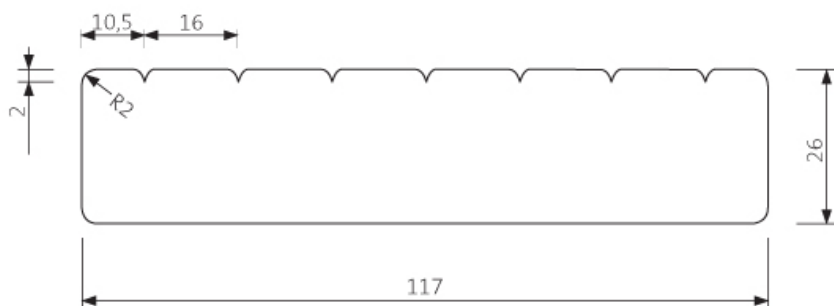

UYK 19x140

UYL 20x140

Poloviční rovnoběžník HSS 28/42x42

Rovnoběžník SSS 26x68

Rovnoběžník SSS 26x92

SHP 19x92

SHP 19x117

1.2 Terasové a bazénové profily

LunaDeck 2 26x92

LunaDeck 2 26x92 (s bočními úchyty)

LunaDeck 2 26x117

LunaDeck 2 26x117 (s bočními úchyty)

AntiSlip 26x117 (s bočními úchyty)

AntiSlip 26x140 (Zadní strana rýhovaná)

1.3 Hladce hoblovaná prkna, hranoly, podpěry a konstrukční prvky