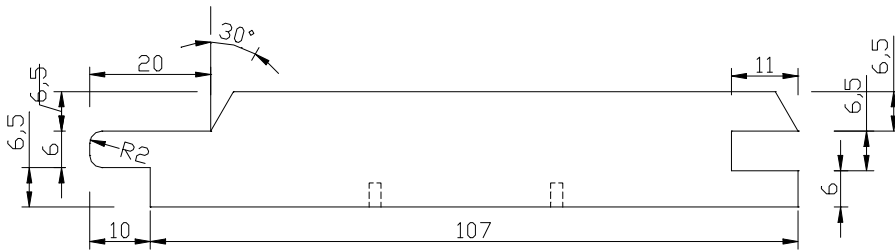

Hladce hoblované profily ThermoWood® – základní rozměry – příčné řezy

1.1 Vnější obkladové profily

UTV 19x117

UTV 19x140

UTS 19x117

Panel Systém 19x68 4 PD

Panel Systém 19x117 4 PD

Panel Systém 19x185 4 PD

UYK 19x140

UYL 20x140

Poloviční rovnoběžník HSS 28/42x42

Rovnoběžník SSS 26x68

Rovnoběžník SSS 26x92

SHP 19x92

SHP 19x117

1.2 Terasové a bazénové profily

LunaDeck 2 26x92

LunaDeck 2 26x92 (s bočními úchyty)

LunaDeck 2 26x117

LunaDeck 2 26x117 (s bočními úchyty)

AntiSlip 26x117 (s bočními úchyty)

AntiSlip 26x140 (Zadní strana rýhovaná)

1.3 Hladce hoblovaná prkna, hranoly, podpěry a konstrukční prvky