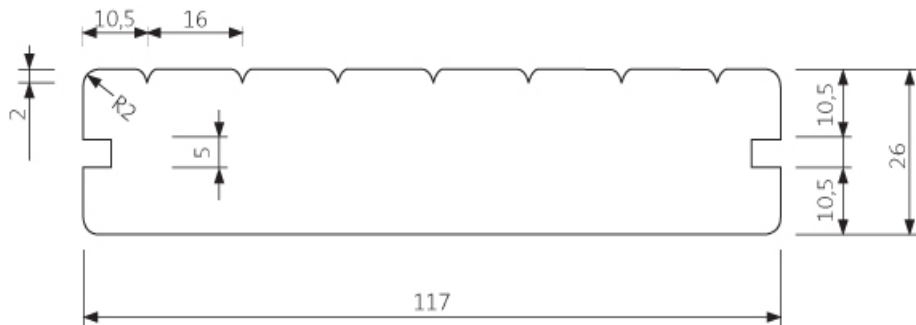

LunaDeck 2 26x92

LunaDeck 2 26x92 (s bočními úchyty)

LunaDeck 2 26x117

LunaDeck 2 26x117 (s bočními úchyty)

AntiSlip 26x117 (s bočními úchyty)

AntiSlip 26x140 (Zadní strana rýhovaná)

1.3 Hladce hoblovaná prkna, hranoly, podpěry a konstrukční prvky

SHP 19x92

SHP 19x117

SHP 26x68

SHP 26x92

SHP 26x117

SHP 26x140

SHP 42x42

SHP 42x68