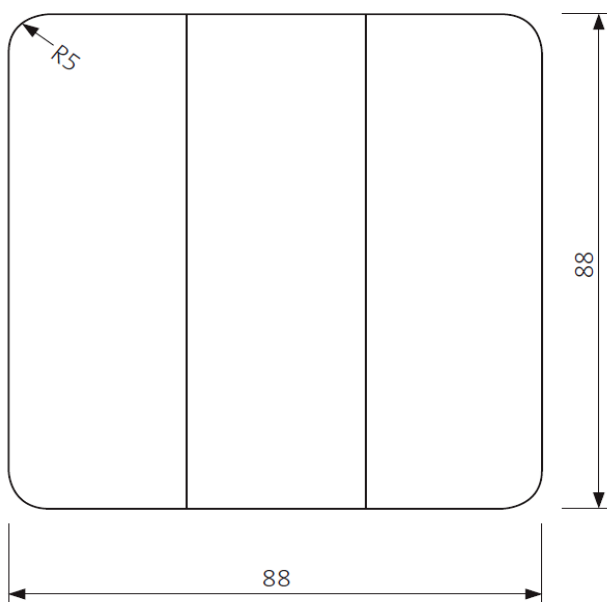

SHP 19x92

SHP 19x117

SHP 26x68

SHP 26x92

SHP 26x117

SHP 26x140

SHP 42x42

SHP 42x68

SHP 42x92

SHP 42x117

SHP 42x140

SHP 88x88 (lepený)

1.4 Interiérové a saunové obklady

STP 15x92, barva D – tmavá

Lunapanel 15x92, barva D – tmavá

1.5 Interiérové podlahové profily