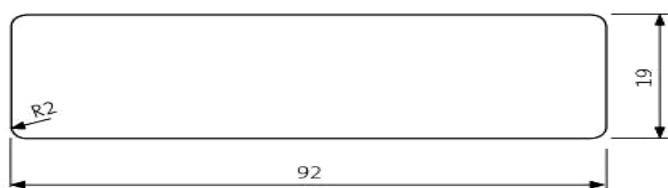

LunaDeck 2 26x92

LunaDeck 2 26x92 (s bočními úchyty)

LunaDeck 2 26x117

LunaDeck 2 26x117 (s bočními úchyty)

AntiSlip 26x117 (s bočními úchyty)

AntiSlip 26x140 (Zadní strana rýhovaná)

1.3 Hladce hoblovaná prkna, hranoly, podpěry a konstrukční prvky

SHP 19x92

SHP 19x117

SHP 26x68

SHP 26x92

SHP 26x117

SHP 26x140

SHP 42x42

SHP 42x68