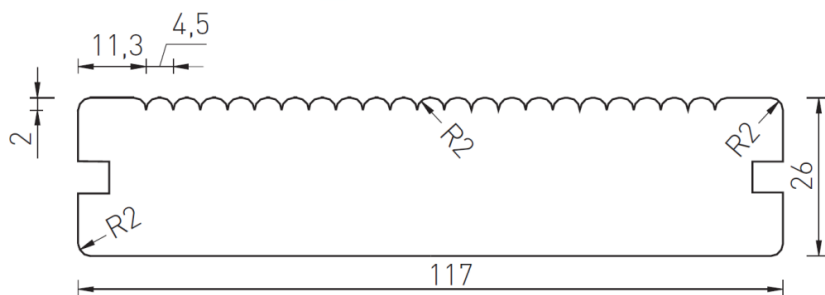

LunaDeck 2 26x92

LunaDeck 2 26x92 (s bočními úchyty)

LunaDeck 2 26x117

LunaDeck 2 26x117 (s bočními úchyty)

AntiSlip 26x117 (s bočními úchyty)

AntiSlip 26x140 (Zadní strana rýhovaná)

1.3 Hladce hoblovaná prkna, hranoly, podpěry a konstrukční prvky

SHP 19x92

SHP 19x117

SHP 26x68

SHP 26x92

SHP 26x117

SHP 26x140

SHP 42x42

SHP 42x68