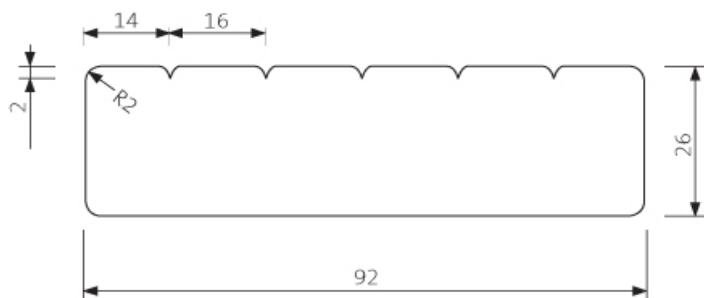

UYK 19x140

UYL 20x140

Poloviční rovnoběžník HSS 28/42x42

Rovnoběžník SSS 26x68

Rovnoběžník SSS 26x92

SHP 19x92

SHP 19x117

1.2 Terasové a bazénové profily

LunaDeck 2 26x92

LunaDeck 2 26x92 (s bočními úchyty)

LunaDeck 2 26x117

LunaDeck 2 26x117 (s bočními úchyty)

AntiSlip 26x117 (s bočními úchyty)

AntiSlip 26x140 (Zadní strana rýhovaná)

1.3 Hladce hoblovaná prkna, hranoly, podpěry a konstrukční prvky