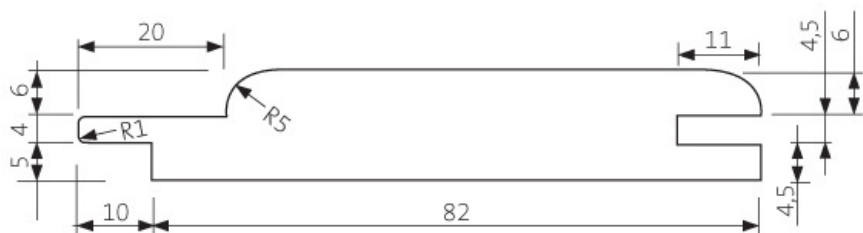

SHP 42x92

SHP 42x117

SHP 42x140

SHP 88x88 (lepený)

1.4 Interiérové a saunové obklady

STP 15x92, barva D – tmavá

Lunapanel 15x92, barva D – tmavá

1.5 Interiérové podlahové profily