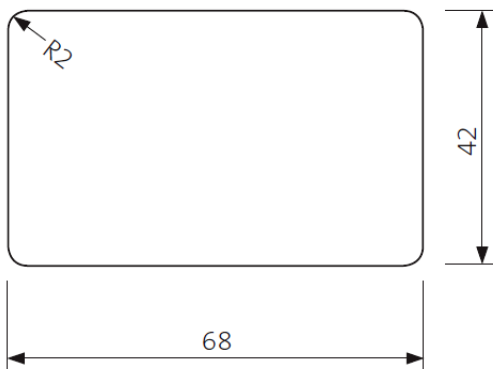

SHP 19x92

SHP 19x117

SHP 26x68

SHP 26x92

SHP 26x117

SHP 26x140

SHP 42x42

SHP 42x68

SHP 42x92

SHP 42x117

SHP 42x140

SHP 88x88 (lepený)

1.4 Interiérové a saunové obklady

STP 15x92, barva D – tmavá

Lunapanel 15x92, barva D – tmavá

1.5 Interiérové podlahové profily