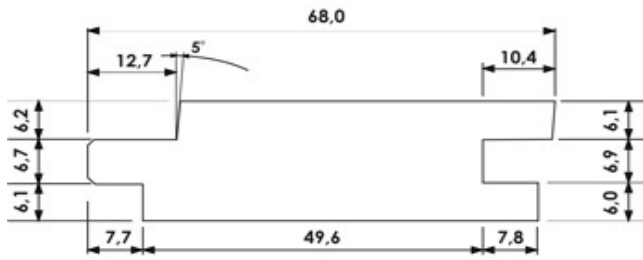

Hladce hoblované profily ThermoWood® – základní rozměry – příčné řezy

1.1 Vnější obkladové profily

UTV 19x117

UTV 19x140

UTS 19x117

Panel Systém 19x68 4 PD

Panel Systém 19x117 4 PD

Panel Systém 19x185 4 PD