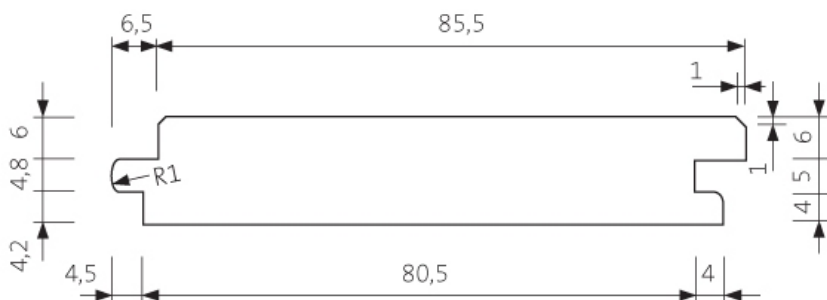

SHP 42x92

SHP 42x117

SHP 42x140

SHP 88x88 (lepený)

1.4 Interiérové a saunové obklady

STP 15x92, barva D – tmavá

Lunapanel 15x92, barva D – tmavá

1.5 Interiérové podlahové profily