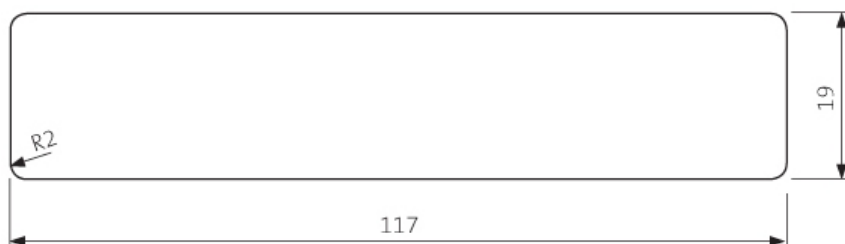

UYK 19x140

UYL 20x140

Poloviční rovnoběžník HSS 28/42x42

Rovnoběžník SSS 26x68

Rovnoběžník SSS 26x92

SHP 19x92

SHP 19x117

1.2 Terasové a bazénové profily

LunaDeck 2 26x92

LunaDeck 2 26x92 (s bočními úchyty)

LunaDeck 2 26x117

LunaDeck 2 26x117 (s bočními úchyty)

AntiSlip 26x117 (s bočními úchyty)

AntiSlip 26x140 (Zadní strana rýhovaná)

1.3 Hladce hoblovaná prkna, hranoly, podpěry a konstrukční prvky