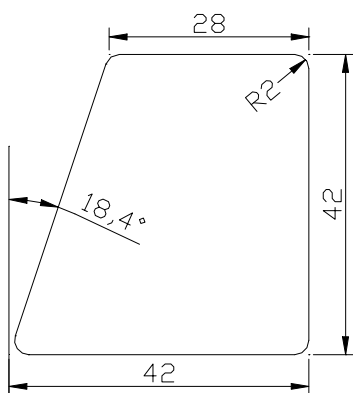

Hladce hoblované profily ThermoWood® – základní rozměry – příčné řezy

1.1 Vnější obkladové profily

UTV 19x117

UTV 19x140

UTS 19x117

Panel Systém 19x68 4 PD

Panel Systém 19x117 4 PD

Panel Systém 19x185 4 PD

UYK 19x140

UYL 20x140

Poloviční rovnoběžník HSS 28/42x42

Rovnoběžník SSS 26x68

Rovnoběžník SSS 26x92

SHP 19x92

SHP 19x117

1.2 Terasové a bazénové profily

LunaDeck 2 26x92

LunaDeck 2 26x92 (s bočními úchyty)

LunaDeck 2 26x117

LunaDeck 2 26x117 (s bočními úchyty)

AntiSlip 26x117 (s bočními úchyty)

AntiSlip 26x140 (Zadní strana rýhovaná)

1.3 Hladce hoblovaná prkna, hranoly, podpěry a konstrukční prvky

SHP 42x92

SHP 42x117

SHP 42x140

SHP 88x88 (lepený)

1.4 Interiérové a saunové obklady

STP 15x92, barva D – tmavá

Lunapanel 15x92, barva D – tmavá

1.5 Interiérové podlahové profily