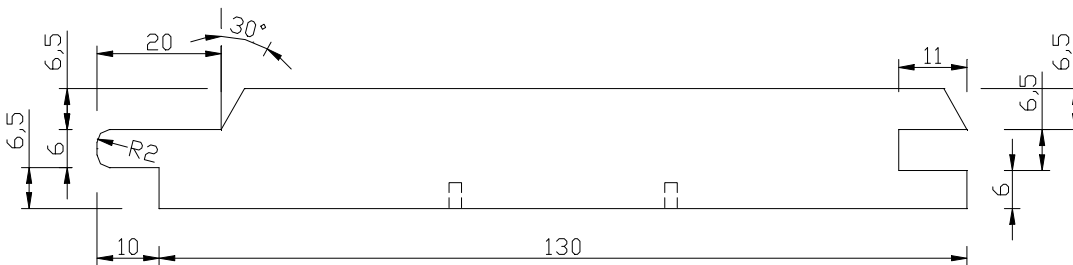

Hladce hoblované profily ThermoWood® – základní rozměry – příčné řezy

1.1 Vnější obkladové profily

UTV 19x117

UTV 19x140

UTS 19x117

Panel Systém 19x68 4 PD

Panel Systém 19x117 4 PD

Panel Systém 19x185 4 PD

UYK 19x140

UYL 20x140

Poloviční rovnoběžník HSS 28/42x42

Rovnoběžník SSS 26x68

Rovnoběžník SSS 26x92

SHP 19x92

SHP 19x117

1.2 Terasové a bazénové profily

LunaDeck 2 26x92

LunaDeck 2 26x92 (s bočními úchyty)

LunaDeck 2 26x117

LunaDeck 2 26x117 (s bočními úchyty)

AntiSlip 26x117 (s bočními úchyty)

AntiSlip 26x140 (Zadní strana rýhovaná)

1.3 Hladce hoblovaná prkna, hranoly, podpěry a konstrukční prvky