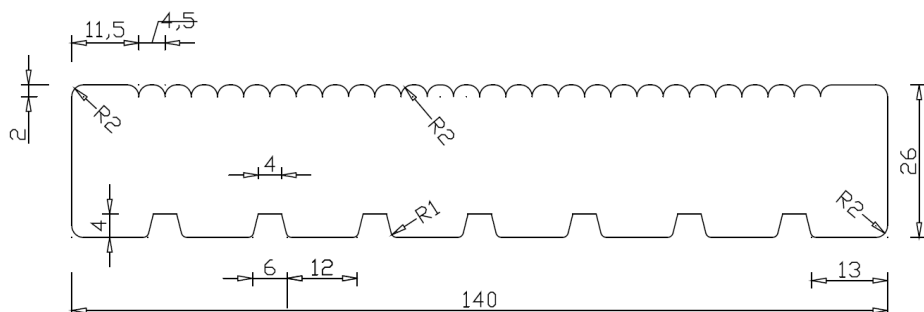

LunaDeck 2 26x92

LunaDeck 2 26x92 (s bočními úchyty)

LunaDeck 2 26x117

LunaDeck 2 26x117 (s bočními úchyty)

AntiSlip 26x117 (s bočními úchyty)

AntiSlip 26x140 (Zadní strana rýhovaná)

1.3 Hladce hoblovaná prkna, hranoly, podpěry a konstrukční prvky

SHP 19x92

SHP 19x117

SHP 26x68

SHP 26x92

SHP 26x117

SHP 26x140

SHP 42x42

SHP 42x68