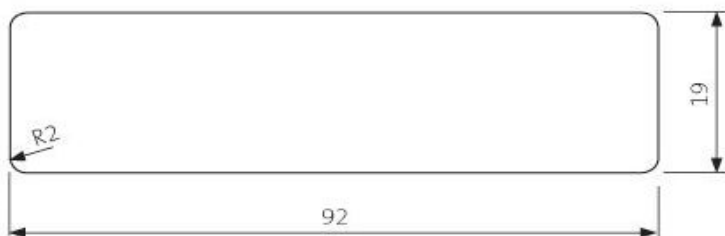

UYK 19x140

UYL 20x140

Poloviční rovnoběžník HSS 28/42x42

Rovnoběžník SSS 26x68

Rovnoběžník SSS 26x92

SHP 19x92

SHP 19x117

1.2 Terasové a bazénové profily

LunaDeck 2 26x92

LunaDeck 2 26x92 (s bočními úchyty)

LunaDeck 2 26x117

LunaDeck 2 26x117 (s bočními úchyty)

AntiSlip 26x117 (s bočními úchyty)

AntiSlip 26x140 (Zadní strana rýhovaná)

1.3 Hladce hoblovaná prkna, hranoly, podpěry a konstrukční prvky