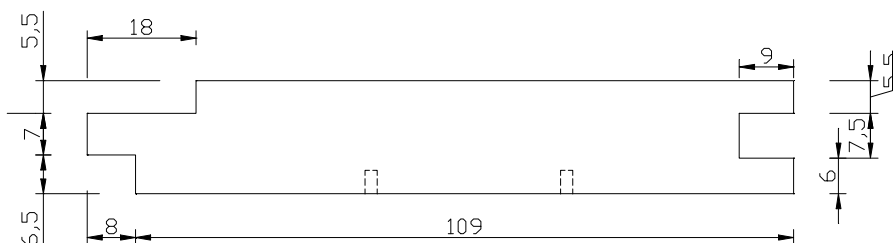

Hladce hoblované profily ThermoWood® – základní rozměry – příčné řezy

1.1 Vnější obkladové profily

UTV 19x117

UTV 19x140

UTS 19x117

Panel Systém 19x68 4 PD

Panel Systém 19x117 4 PD

Panel Systém 19x185 4 PD

UYK 19x140

UYL 20x140

Poloviční rovnoběžník HSS 28/42x42

Rovnoběžník SSS 26x68

Rovnoběžník SSS 26x92

SHP 19x92

SHP 19x117

1.2 Terasové a bazénové profily

LunaDeck 2 26x92

LunaDeck 2 26x92 (s bočními úchyty)

LunaDeck 2 26x117

LunaDeck 2 26x117 (s bočními úchyty)

AntiSlip 26x117 (s bočními úchyty)

AntiSlip 26x140 (Zadní strana rýhovaná)

1.3 Hladce hoblovaná prkna, hranoly, podpěry a konstrukční prvky