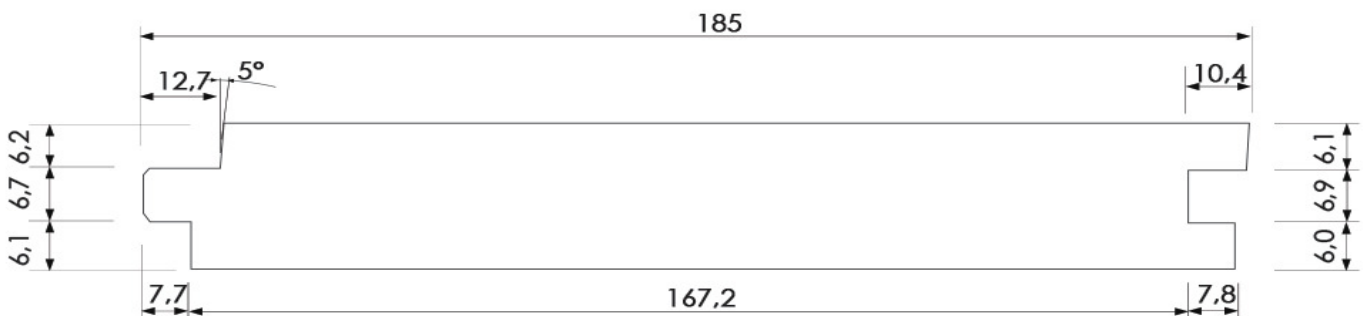

Hladce hoblované profily ThermoWood® – základní rozměry – příčné řezy

1.1 Vnější obkladové profily

UTV 19x117

UTV 19x140

UTS 19x117

Panel Systém 19x68 4 PD

Panel Systém 19x117 4 PD

Panel Systém 19x185 4 PD

UYK 19x140

UYL 20x140

Poloviční rovnoběžník HSS 28/42x42

Rovnoběžník SSS 26x68

Rovnoběžník SSS 26x92

SHP 19x92

SHP 19x117

1.2 Terasové a bazénové profily

LunaDeck 2 26x92

LunaDeck 2 26x92 (s bočními úchyty)

LunaDeck 2 26x117

LunaDeck 2 26x117 (s bočními úchyty)

AntiSlip 26x117 (s bočními úchyty)

AntiSlip 26x140 (Zadní strana rýhovaná)

1.3 Hladce hoblovaná prkna, hranoly, podpěry a konstrukční prvky