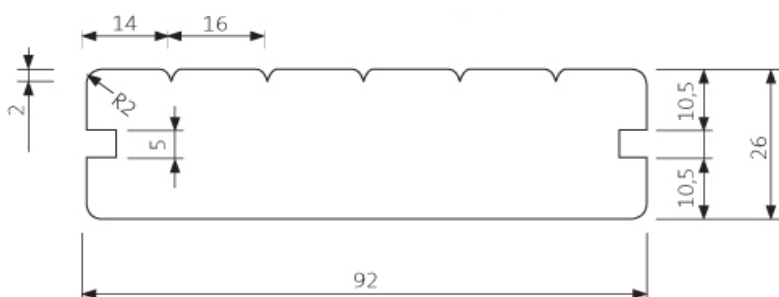

UYK 19x140

UYL 20x140

Poloviční rovnoběžník HSS 28/42x42

Rovnoběžník SSS 26x68

Rovnoběžník SSS 26x92

SHP 19x92

SHP 19x117

1.2 Terasové a bazénové profily

LunaDeck 2 26x92

LunaDeck 2 26x92 (s bočními úchyty)

LunaDeck 2 26x117

LunaDeck 2 26x117 (s bočními úchyty)

AntiSlip 26x117 (s bočními úchyty)

AntiSlip 26x140 (Zadní strana rýhovaná)

1.3 Hladce hoblovaná prkna, hranoly, podpěry a konstrukční prvky