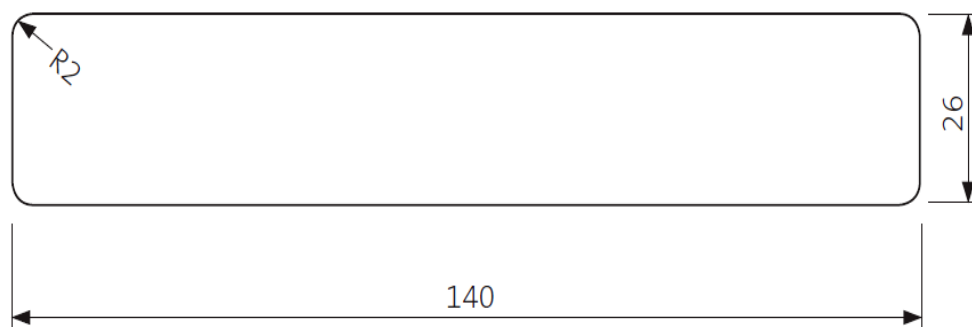

SHP 19x92

SHP 19x117

SHP 26x68

SHP 26x92

SHP 26x117

SHP 26x140

SHP 42x42

SHP 42x68

SHP 42x92

SHP 42x117

SHP 42x140

SHP 88x88 (lepený)

1.4 Interiérové a saunové obklady

STP 15x92, barva D – tmavá

Lunapanel 15x92, barva D – tmavá

1.5 Interiérové podlahové profily