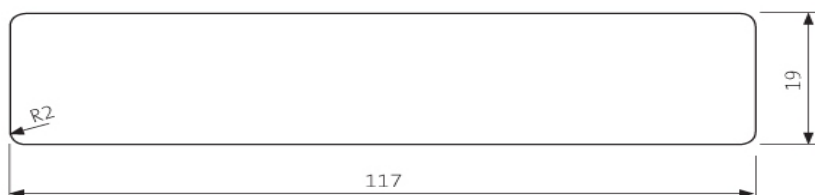

LunaDeck 2 26x92

LunaDeck 2 26x92 (s bočními úchyty)

LunaDeck 2 26x117

LunaDeck 2 26x117 (s bočními úchyty)

AntiSlip 26x117 (s bočními úchyty)

AntiSlip 26x140 (Zadní strana rýhovaná)

1.3 Hladce hoblovaná prkna, hranoly, podpěry a konstrukční prvky

SHP 19x92

SHP 19x117

SHP 26x68

SHP 26x92

SHP 26x117

SHP 26x140

SHP 42x42

SHP 42x68