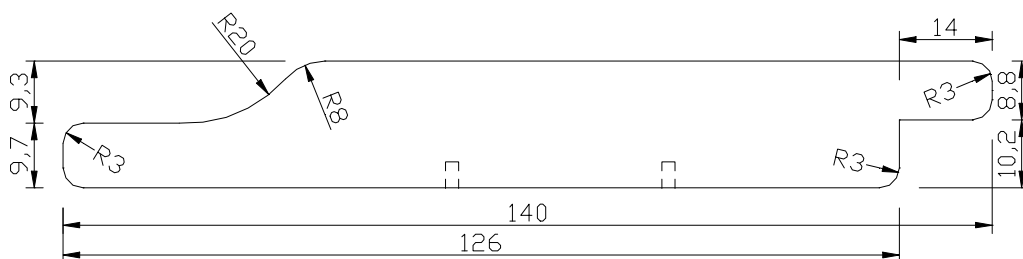

Hladce hoblované profily ThermoWood® – základní rozměry – příčné řezy

1.1 Vnější obkladové profily

UTV 19x117

UTV 19x140

UTS 19x117

Panel Systém 19x68 4 PD

Panel Systém 19x117 4 PD

Panel Systém 19x185 4 PD

UYK 19x140

UYL 20x140

Poloviční rovnoběžník HSS 28/42x42

Rovnoběžník SSS 26x68

Rovnoběžník SSS 26x92

SHP 19x92

SHP 19x117

1.2 Terasové a bazénové profily

LunaDeck 2 26x92

LunaDeck 2 26x92 (s bočními úchyty)

LunaDeck 2 26x117

LunaDeck 2 26x117 (s bočními úchyty)

AntiSlip 26x117 (s bočními úchyty)

AntiSlip 26x140 (Zadní strana rýhovaná)

1.3 Hladce hoblovaná prkna, hranoly, podpěry a konstrukční prvky