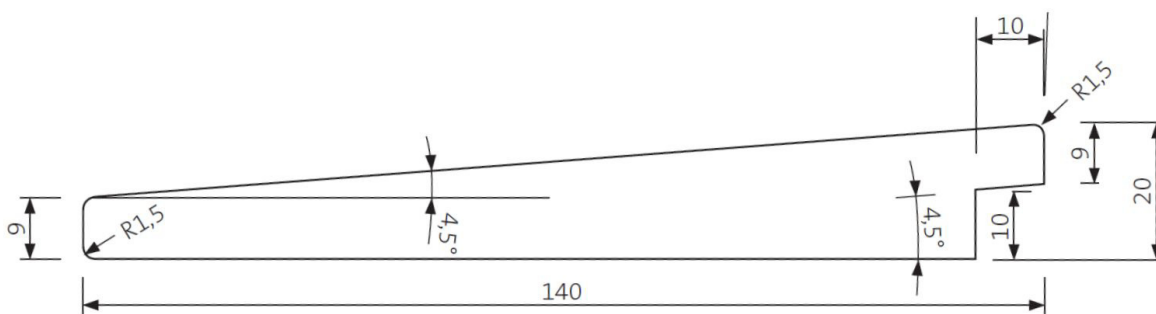

Hladce hoblované profily ThermoWood® – základní rozměry – příčné řezy

1.1 Vnější obkladové profily

UTV 19x117

UTV 19x140

UTS 19x117

Panel Systém 19x68 4 PD

Panel Systém 19x117 4 PD

Panel Systém 19x185 4 PD

UYK 19x140

UYL 20x140

Poloviční rovnoběžník HSS 28/42x42

Rovnoběžník SSS 26x68

Rovnoběžník SSS 26x92

SHP 19x92

SHP 19x117

1.2 Terasové a bazénové profily

LunaDeck 2 26x92

LunaDeck 2 26x92 (s bočními úchyty)

LunaDeck 2 26x117

LunaDeck 2 26x117 (s bočními úchyty)

AntiSlip 26x117 (s bočními úchyty)

AntiSlip 26x140 (Zadní strana rýhovaná)

1.3 Hladce hoblovaná prkna, hranoly, podpěry a konstrukční prvky