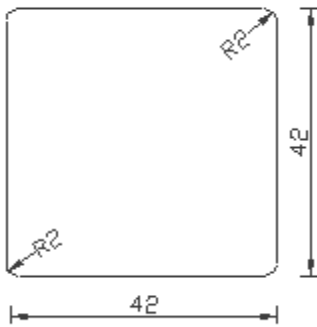

LunaDeck 2 26x92

LunaDeck 2 26x92 (s bočními úchyty)

LunaDeck 2 26x117

LunaDeck 2 26x117 (s bočními úchyty)

AntiSlip 26x117 (s bočními úchyty)

AntiSlip 26x140 (Zadní strana rýhovaná)

1.3 Hladce hoblovaná prkna, hranoly, podpěry a konstrukční prvky

SHP 19x92

SHP 19x117

SHP 26x68

SHP 26x92

SHP 26x117

SHP 26x140

SHP 42x42

SHP 42x68

SHP 42x92

SHP 42x117

SHP 42x140

SHP 88x88 (lepený)

1.4 Interiérové a saunové obklady

STP 15x92, barva D – tmavá

Lunapanel 15x92, barva D – tmavá

1.5 Interiérové podlahové profily