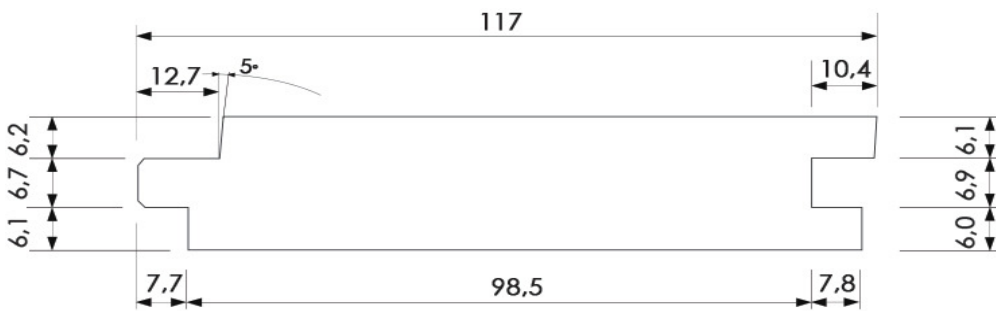

Hladce hoblované profily ThermoWood® – základní rozměry – příčné řezy

1.1 Vnější obkladové profily

UTV 19x117

UTV 19x140

UTS 19x117

Panel Systém 19x68 4 PD

Panel Systém 19x117 4 PD

Panel Systém 19x185 4 PD

UYK 19x140

UYL 20x140

Poloviční rovnoběžník HSS 28/42x42

Rovnoběžník SSS 26x68

Rovnoběžník SSS 26x92

SHP 19x92

SHP 19x117

1.2 Terasové a bazénové profily

LunaDeck 2 26x92

LunaDeck 2 26x92 (s bočními úchyty)

LunaDeck 2 26x117

LunaDeck 2 26x117 (s bočními úchyty)

AntiSlip 26x117 (s bočními úchyty)

AntiSlip 26x140 (Zadní strana rýhovaná)

1.3 Hladce hoblovaná prkna, hranoly, podpěry a konstrukční prvky