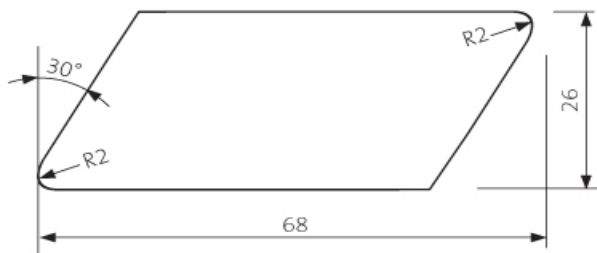

UYK 19x140

UYL 20x140

Poloviční rovnoběžník HSS 28/42x42

Rovnoběžník SSS 26x68

Rovnoběžník SSS 26x92

SHP 19x92

SHP 19x117

1.2 Terasové a bazénové profily

LunaDeck 2 26x92

LunaDeck 2 26x92 (s bočními úchyty)

LunaDeck 2 26x117

LunaDeck 2 26x117 (s bočními úchyty)

AntiSlip 26x117 (s bočními úchyty)

AntiSlip 26x140 (Zadní strana rýhovaná)

1.3 Hladce hoblovaná prkna, hranoly, podpěry a konstrukční prvky