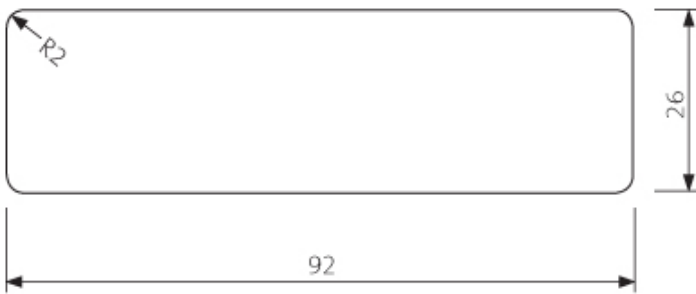

SHP 19x92

SHP 19x117

SHP 26x68

SHP 26x92

SHP 26x117

SHP 26x140

SHP 42x42

SHP 42x68

SHP 42x92

SHP 42x117

SHP 42x140

SHP 88x88 (lepený)

1.4 Interiérové a saunové obklady

STP 15x92, barva D – tmavá

Lunapanel 15x92, barva D – tmavá

1.5 Interiérové podlahové profily