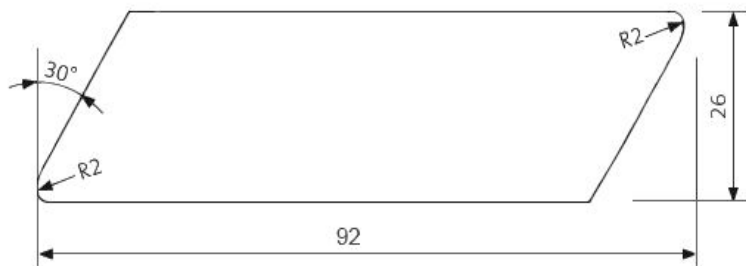

UYK 19x140

UYL 20x140

Poloviční rovnoběžník HSS 28/42x42

Rovnoběžník SSS 26x68

Rovnoběžník SSS 26x92

SHP 19x92

SHP 19x117

1.2 Terasové a bazénové profily

LunaDeck 2 26x92

LunaDeck 2 26x92 (s bočními úchyty)

LunaDeck 2 26x117

LunaDeck 2 26x117 (s bočními úchyty)

AntiSlip 26x117 (s bočními úchyty)

AntiSlip 26x140 (Zadní strana rýhovaná)

1.3 Hladce hoblovaná prkna, hranoly, podpěry a konstrukční prvky