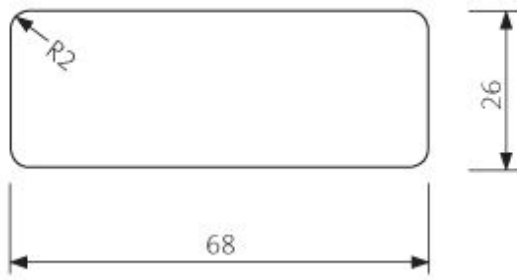

LunaDeck 2 26x92

LunaDeck 2 26x92 (s bočními úchyty)

LunaDeck 2 26x117

LunaDeck 2 26x117 (s bočními úchyty)

AntiSlip 26x117 (s bočními úchyty)

AntiSlip 26x140 (Zadní strana rýhovaná)

1.3 Hladce hoblovaná prkna, hranoly, podpěry a konstrukční prvky

SHP 19x92

SHP 19x117

SHP 26x68

SHP 26x92

SHP 26x117

SHP 26x140

SHP 42x42

SHP 42x68

SHP 42x92

SHP 42x117

SHP 42x140

SHP 88x88 (lepený)

1.4 Interiérové a saunové obklady

STP 15x92, barva D – tmavá

Lunapanel 15x92, barva D – tmavá

1.5 Interiérové podlahové profily