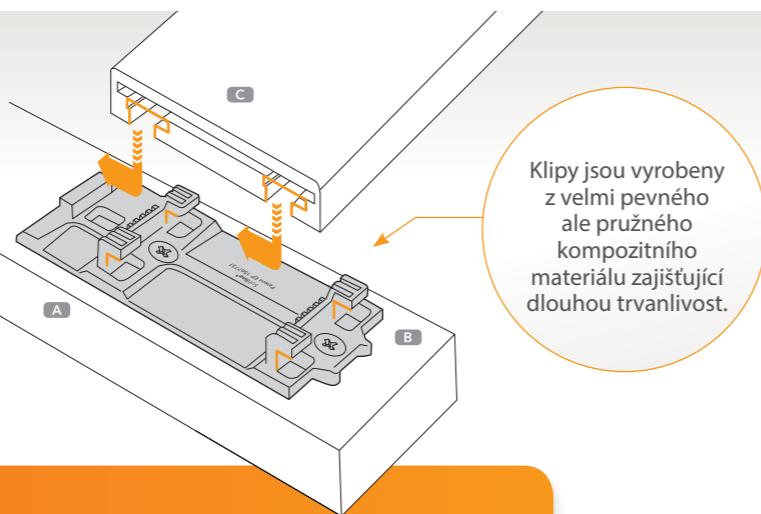

VÝHODY *Softline®* SYSTÉMU

- > Umožňuje skryté uchytení k podkladním hranolům. Zkracuje dobu instalace.
- > Kompozitní materiál klipu s vysokou mechanickou pevností garantuje vysokou kvalitu celého systému. Zajišťuje stejné mezery mezi prkny.
- > Flexibilita v reakci na smrštění a/nebo bobtnání dřeva dovoluje návrat do původního stavu (na rozdíl od ocele). Ochraňuje před kroucením prken.
- > Zkracuje čas montáže – bez předvrtání a přípravy pro zapuštění vrutu. Zajišťuje cirkulaci vzduchu.
- > Dovoluje boční pohyb mezi prkny bez zhoršení kvality dřeva. Celá plocha je zpevněna dřevěným rámem, který není uchyten viditelnými vruty a zůstává tak skrytý pohledu.
- > Zajišťuje mezeru/izolaci prken od podkladních hranolů. Dovoluje i instalaci prken svislým směrem
- > Poskytuje garanci dlouhé trvanlivosti. Možnost odstranění a výměny prken

Softline® – způsob skrytého uchytení prken dovoluje cirkulaci vzduchu mezi prkny bez zhoršení kvality prken.

Aby byla zajištěna perfektní montáž *Softline®* systému, zhotovujeme drážky na rubu terasových prken strojem speciálně vyrobeným pro tento účel a nacházejícím se v našem výrobním závodě.