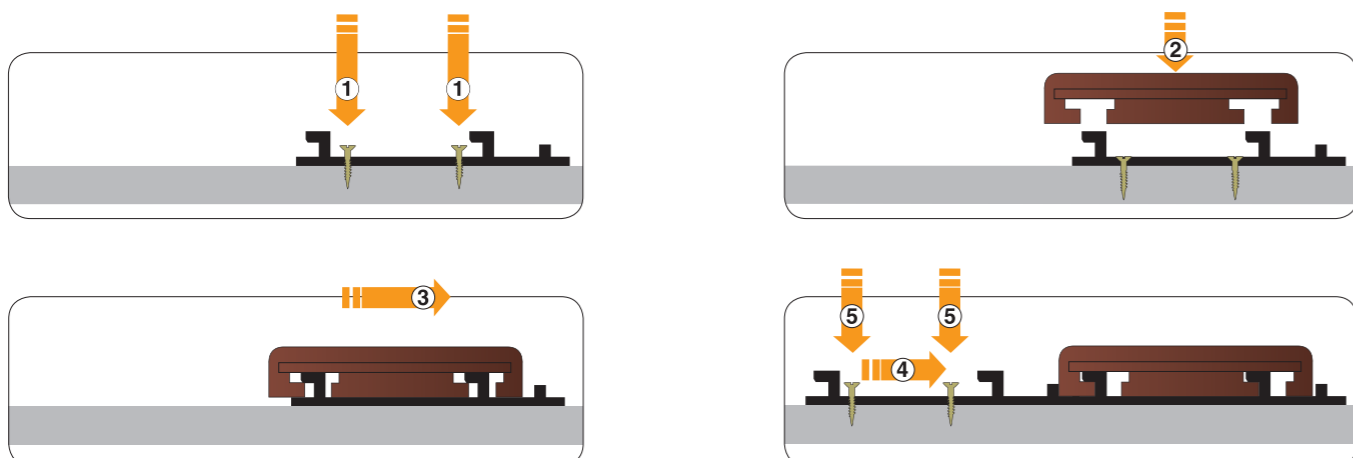

## NEVIDITELNÉ UCHYCENÍ. STABILNÍ DŘEVINY.

Neviditelné *Softline®* uchytení prken je revoluční způsob fixace prken umožňující instalaci bez viditelných vrutů zvyšující jak trvanlivost prken (vruty nesnižují životnost prken a netvoří třísky) tak poskytující perfektní ucelený estetický dojem.

- A Podkladní hranol
- B Klip
- C Dřevěné prkno s drážkou pro klip

### VÝHODY *Softline®* SYSTÉMU

- > Umožňuje skryté uchytení k podkladním hranolům. Zkracuje dobu instalace.
- > Kompozitní materiál klipu s vysokou mechanickou pevností garantuje vysokou kvalitu celého systému. Zajišťuje stejné mezery mezi prkny.
- > Flexibilita v reakci na smrštění a/nebo bobtnání dřeva dovoluje návrat do původního stavu (na rozdíl od ocele). Ochraňuje před kroucením prken.
- > Zkracuje čas montáže – bez předvrtání a přípravy pro zapuštění vrutu. Zajišťuje cirkulaci vzduchu.
- > Dovoluje boční pohyb mezi prkny bez zhoršení kvality dřeva. Celá plocha je zpevněna dřevěným rámem, který není uchyten viditelnými vruty a zůstává tak skrytý pohledu.
- > Zajišťuje mezeru/izolaci prken od podkladních hranolů. Dovoluje i instalaci prken svislým směrem
- > Poskytuje garanci dlouhé trvanlivosti. Možnost odstranění a výměny prken

*Softline®* – způsob skrytého uchytení prken dovoluje cirkulaci vzduchu mezi prkny bez zhoršení kvality prken.

Aby byla zajištěna perfektní montáž *Softline®* systému, zhotovujeme drážky na rubu terasových prken strojem speciálně vyrobeným pro tento účel a nacházejícím se v našem výrobním závodě.